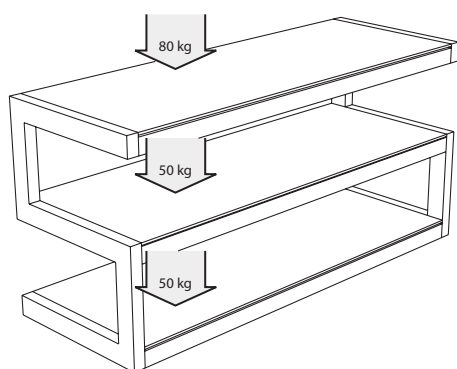

Esse Hana

Le Esse se pare de graphisme pour encore plus d'élégance. Ce tracé, inspiré des fleurs avec une force calligraphique remarquable, donne un supplément d'âme à ce meuble au design très réussi.

Le motif Hana (« fleur » en japonais), blanc sur un noir profond, saura séduire par sa sobriété et son style contemporain.

Dans la même gamme :
Esse^{mini}, Esse

CARACTÉRISTIQUES

DESIGN

Finition : Noir Brillant/Noir

Structure : Acier laqué époxy noir brillant

Étagère supérieure : Verre trempé noir et sérigraphie blanche

Étagères internes : Verre trempé noir

Motif :

CHARGE MAXIMALE

Étagère supérieure : 80 kg

Étagères internes : 50 kg

DIMENSIONS UTILES

Dimensions externes (L x H x P) : 1100 x 530 x 400 mm

Étagère supérieure (L x P) : 1100 x 400 mm

Étagères internes (L x P) : 1040 x 400 mm

Hauteur entre les étagères : 189 mm

CONDITIONNEMENT

Livré démonté avec visserie, plan et outillage nécessaires au montage

Quantité/carton : 1

Type : Carton brun

Dimensions (L x H x P) : 1140 x 115 x 490 mm