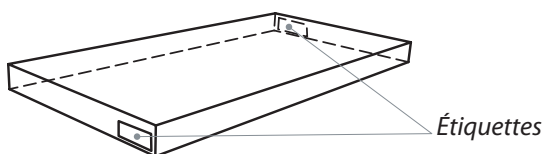

Esse Hana

Le Esse se pare de graphisme pour encore plus d'élégance. Ce tracé, inspiré des fleurs avec une force calligraphique remarquable, donne un supplément d'âme à ce meuble au design très réussi.

Le motif Hana (« fleur » en japonais), blanc sur un noir profond, saura séduire par sa sobriété et son style contemporain.

Dans la même gamme :
Esse^{mini}, Esse

CARACTÉRISTIQUES

DESIGN

Finition : Noir Brillant/Noir

Structure : Acier laqué époxy noir brillant

Étagère supérieure : Verre trempé noir et sérigraphie blanche

Étagères internes : Verre trempé noir

Motif :

CHARGE MAXIMALE

Étagère supérieure : 80 kg

Étagères internes : 50 kg

DIMENSIONS UTILES

Dimensions externes (L x H x P) : 1100 x 530 x 400 mm

Étagère supérieure (L x P) : 1100 x 400 mm

Étagères internes (L x P) : 1040 x 400 mm