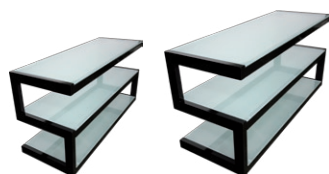

Esse Hana

Le Esse se pare de graphisme pour encore plus d'élégance. Ce tracé, inspiré des fleurs avec une force calligraphique remarquable, donne un supplément d'âme à ce meuble au design très réussi.

Le motif Hana (« fleur » en japonais), blanc sur un noir profond, saura séduire par sa sobriété et son style contemporain.

Dans la même gamme :
Esse^{mini}, Esse

CARACTÉRISTIQUES

DESIGN

Finition : Noir Brillant/Noir

Structure : Acier laqué époxy noir brillant

Étagère supérieure : Verre trempé noir et sérigraphie blanche

Étagères internes : Verre trempé noir

Motif :

CHARGE MAXIMALE

Étagère supérieure : 80 kg

Étagères internes : 50 kg

DIMENSIONS UTILES

Dimensions externes (L x H x P) : 1100 x 530 x 400 mm

Étagère supérieure (L x P) : 1100 x 400 mm

Étagères internes (L x P) : 1040 x 400 mm