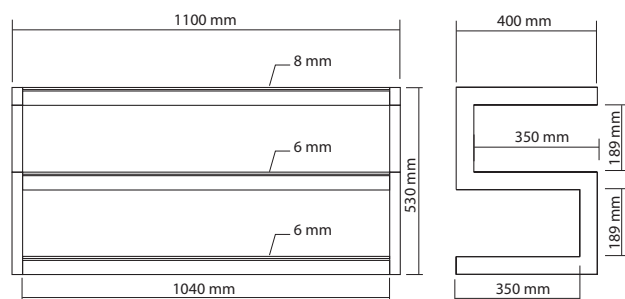

Esse Hana

Le Esse se pare de graphisme pour encore plus d'élégance. Ce tracé, inspiré des fleurs avec une force calligraphique remarquable, donne un supplément d'âme à ce meuble au design très réussi.

Le motif Hana (« fleur » en japonais), blanc sur un noir profond, saura séduire par sa sobriété et son style contemporain.

Dans la même gamme :
Esse^{mini}, Esse

CARACTÉRISTIQUES

DESIGN

Finition : Noir Brillant/Noir

Structure : Acier laqué époxy noir brillant

Étagère supérieure : Verre trempé noir et sérigraphie blanche

Étagères internes : Verre trempé noir

Motif :

CHARGE MAXIMALE

Étagère supérieure : 80 kg

Étagères internes : 50 kg

DIMENSIONS UTILES

Dimensions externes (L x H x P) : 1100 x 530 x 400 mm

Étagère supérieure (L x P) : 1100 x 400 mm

Étagères internes (L x P) : 1040 x 400 mm

Hauteur entre les étagères : 189 mm

CONDITIONNEMENT

Livré démonté avec visserie, plan et outillage nécessaires au montage

Quantité/carton : 1

Type : Carton brun

Dimensions (L x H x P) : 1140 x 115 x 490 mm