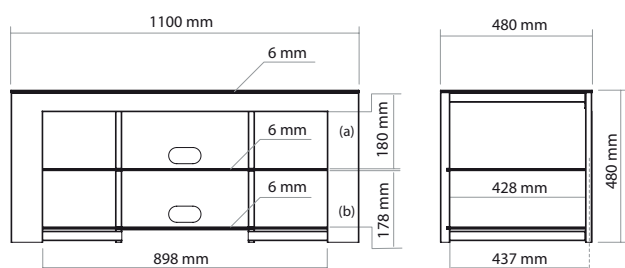

Sa hauteur est optimisée pour assurer le meilleur confort avec des écrans jusqu'à 50".

Les étagères en verre laqué noir donnent une touche d'élégance contemporaine à ce meuble très polyvalent.

CARACTÉRISTIQUES

DESIGN

Finitions: *Rouge/Noir, Noir/Noir*

Structure: Montants (rouges ou noirs) et armature en acier laqué époxy

Étagères: Verre trempé noir

Divers: Passe-câbles

CHARGE MAXIMALE

Étagère supérieure: 60 kg

Étagères internes: 20 kg

DIMENSIONS UTILES

Dimensions externes (L x H x P): 1100 x 480 x 480 mm

Étagère supérieure (L x P): 1100 x 480 mm

Étagères internes (L x P): 898 x 437 mm

Hauteur entre les étagères: (a) 180 mm
(b) 178 mm

CONDITIONNEMENT

Livré démonté avec visserie, plan et outillage nécessaires au montage

Quantité/carton: 1

Type: Carton brun

Dimensions (L x H x P): 1200 x 125 x 560 mm

Poids brut: 31,3 kg

Poids net: 27,5 kg

Codes EAN: 3760108801646 (*Noir/Noir*)