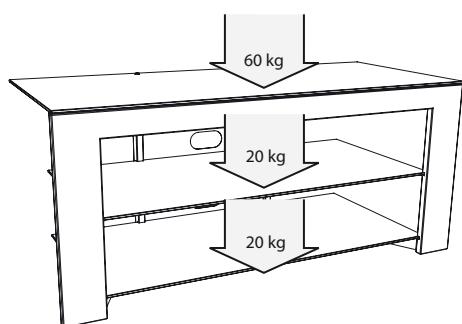

Sa hauteur est optimisée pour assurer le meilleur confort avec des écrans jusqu'à 50".

Les étagères en verre laqué noir donnent une touche d'élégance contemporaine à ce meuble très polyvalent.

CARACTÉRISTIQUES

DESIGN

Finitions: *Rouge/Noir, Noir/Noir*

Structure: Montants (rouges ou noirs) et armature en acier laqué époxy

Étagères: Verre trempé noir

Divers: Passe-câbles

CHARGE MAXIMALE

Étagère supérieure: 60 kg

Étagères internes: 20 kg

DIMENSIONS UTILES

Dimensions externes (L x H x P): 1100 x 480 x 480 mm

Étagère supérieure (L x P): 1100 x 480 mm

Étagères internes (L x P): 898 x 437 mm

Hauteur entre les étagères: (a) 180 mm
(b) 178 mm

CONDITIONNEMENT

Livré démonté avec visserie, plan et outillage nécessaires au montage

Quantité/carton: 1

Type: Carton brun

Dimensions (L x H x P): 1200 x 125 x 560 mm

Poids brut: 31,3 kg

Poids net: 27,5 kg

Codes EAN: 3760108801646 (*Noir/Noir*)