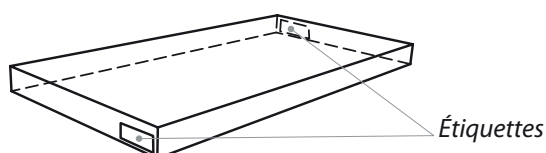

Sa hauteur est optimisée pour assurer le meilleur confort avec des écrans jusqu'à 50".

Les étagères en verre laqué noir donnent une touche d'élégance contemporaine à ce meuble très polyvalent.

CARACTÉRISTIQUES

DESIGN

Finitions: *Rouge/Noir, Noir/Noir*

Structure: Montants (rouges ou noirs) et armature en acier laqué époxy

Étagères: Verre trempé noir

Divers: Passe-câbles

CHARGE MAXIMALE

Étagère supérieure: 60 kg

Étagères internes: 20 kg

DIMENSIONS UTILES

Dimensions externes (L x H x P): 1100 x 480 x 480 mm

Étagère supérieure (L x P): 1100 x 480 mm

Étagères internes (L x P): 898 x 437 mm

Hauteur entre les étagères: (a) 180 mm
(b) 178 mm

CONDITIONNEMENT