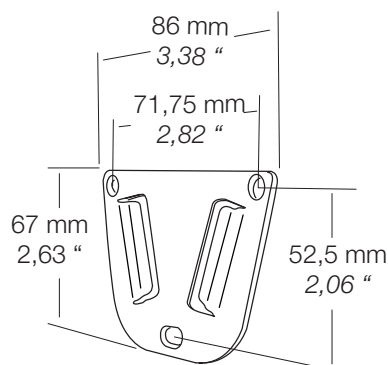

Caractéristiques

Construction : Acier laqué époxy noir brillant.

Charge maximale : Le support peut accueillir un écran pesant jusqu'à 30 kg.

Dimensions : Externes : L120 x H120 x P12 mm

Packaging : Livré démonté dans un carton plat.
Accessoires fournis : visserie, plan et outillages nécessaires.

Packaging : carton
Dimensions : L128 x H128 x P12,5 mm
Poids total : 0,3 kg
Poids net : 0,28 kg
Langues : Français, Anglais, Allemand

Conditionnement par 50 pièces

CODE EAN : 3760108807112
3760108807129 (x50)