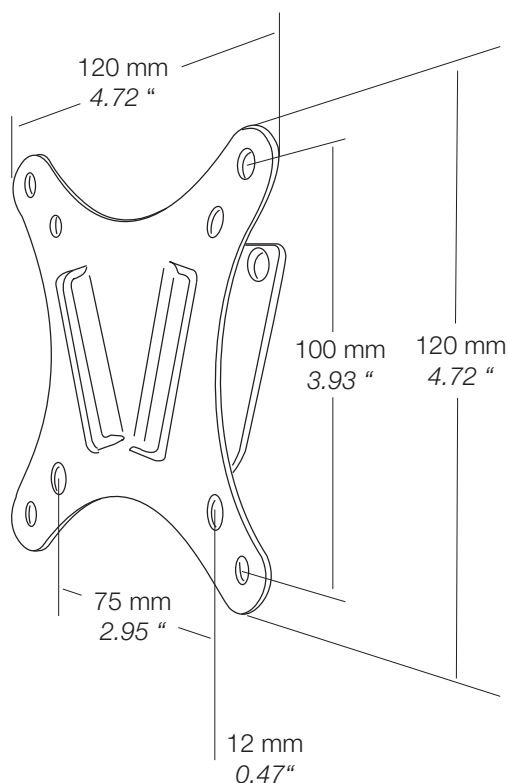

NorStone Mount offre une gamme complète de solutions d'accroches pour votre écran plat. Des produits solides et esthétiques, développés pour répondre intelligemment aux contraintes des installations les plus exigeantes. Une finition laquée noire en harmonie parfaite avec la tendance des derniers écrans plats, des systèmes de verrous garantissant une utilisation sécurisée et le meilleur rapport qualité/prix.

Slim 75100, support le plus fin du marché, est simple à utiliser et compatible avec tous les écrans plats VESA 75 et VESA 100. Le prix du Slim 75100 est tout simplement incroyable.

Compatible VESA 75-100

Caractéristiques

Construction : Acier laqué époxy noir brillant.

Charge maximale : Le support peut accueillir un écran pesant jusqu'à 30 kg.

Dimensions : Externes : L120 x H120 x P12 mm

Packaging : Livré démonté dans un carton plat.
Accessoires fournis : visserie, plan et outillages nécessaires.

Packaging : carton
Dimensions : L128 x H128 x P12,5 mm
Poids total : 0,3 kg
Poids net : 0,28 kg
Langues : Français, Anglais, Allemand

Conditionnement par 50 pièces

CODE EAN : 3760108807112
3760108807129 (x50)