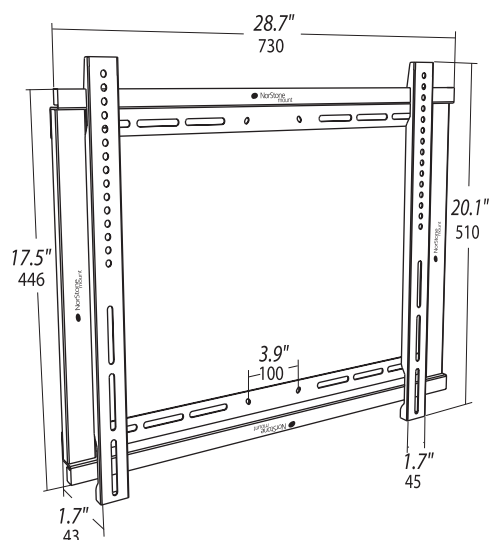

Le support LCD/Plasma Walm 3250 est un support esthétique pour tout écran allant de 81,2 cm à 1 m 27. Il peut supporter jusqu'à 70 kg et est muni d'un système de sécurité intégré pour verrouiller la fixation de votre écran.

### Compatible VESA

VESA 75, VESA 100, VESA 200 x 100, VESA 200  
VESA 400 x 200, VESA 400, VESA 600 x 400

### Caractéristiques

Construction : Acier laqué époxy noir brillant.

Charge maximale : Le support peut accueillir un écran pesant jusqu'à 70 kg.

Dimensions : Externes : L730 x H510 x P43 mm

Packaging : Livré démonté dans un carton plat.  
Accessoires fournis : visserie, plan et outillages nécessaires.

Packaging : carton  
Dimensions : L770 x H50 x P195 mm  
Poids total : 4,7 kg  
Poids net : 4,2 kg  
Nombre d'étiquettes : 1 devant et 1 derrière.