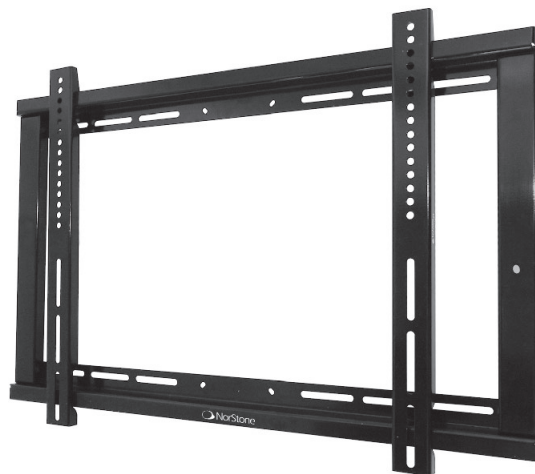

Le support LCD/Plasma Walm 3250 est un support esthétique pour tout écran allant de 81,2 cm à 1 m 27. Il peut supporter jusqu'à 70 kg et est muni d'un système de sécurité intégré pour verrouiller la fixation de votre écran.

### Compatible VESA

VESA 75, VESA 100, VESA 200 x 100, VESA 200  
VESA 400 x 200, VESA 400, VESA 600 x 400

### Caractéristiques

Construction : Acier laqué époxy noir brillant.

Charge maximale : Le support peut accueillir un écran pesant jusqu'à 70 kg.

Dimensions : Externes : L730 x H510 x P43 mm

Packaging : Livré démonté dans un carton plat.  
Accessoires fournis : visserie, plan et outillages nécessaires.

Packaging : carton  
Dimensions : L770 x H50 x P195 mm  
Poids total : 4,7 kg  
Poids net : 4,2 kg  
Nombre d'étiquettes : 1 devant et 1 derrière.